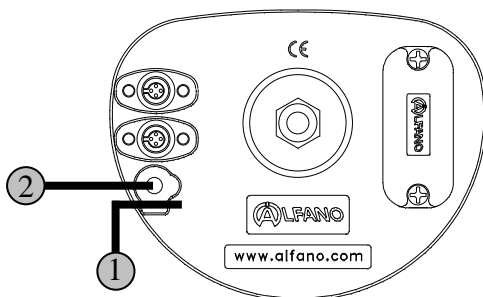

Câble RPM

Longueur : **250cm / 98.4inch**

Montage 1 (ALFANO)

RPM sensibilité normale
(recommandé pour la plupart des moteurs)

Montage 2 (ALFANO)

RPM haute sensibilité

Montage « Karting » ALLUMAGE (câble haute tension)

Correct

PAS correct

Raccordements

PRO v2 / A-105
PROcross v2 / A-106

PRO+ / A-141
PRO+ LV / A-145

AStrO / A-151
AStrO 4T / A-152
AStrO LV / A-155

Nous appliquons une méthode de développement continu. Par conséquent, nous nous réservons le droit d'apporter des changements et des améliorations à tout produit décrit dans ce document, sans aucun préavis. Consultez régulièrement notre site web www.alfano.com afin d'être informé des dernières nouveautés et/ou changements.