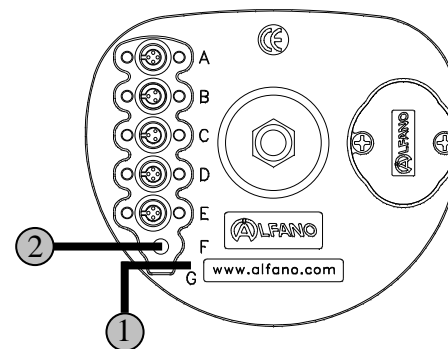

Câble RPM

Longueur : **250cm / 98.4inch**

Montage 1 (ALFANO)

RPM sensibilité normale
(recommandé pour la plupart des moteurs)

Montage 2 (ALFANO)

RPM haute sensibilité

Montage « Karting » ALLUMAGE (câble haute tension)

Correct

PAS correct

Raccordements

PRO v2 / A-105
PROcross v2 / A-106

PRO+ / A-141
PRO+ LV / A-145

AStrO / A-151
AStrO 4T / A-152
AStrO LV / A-155

Nous appliquons une méthode de développement continu. Par conséquent, nous nous réservons le droit d'apporter des changements et des améliorations à tout produit décrit dans ce document, sans aucun préavis. Consultez régulièrement notre site web www.alfano.com afin d'être informé des dernières nouveautés et/ou changements.