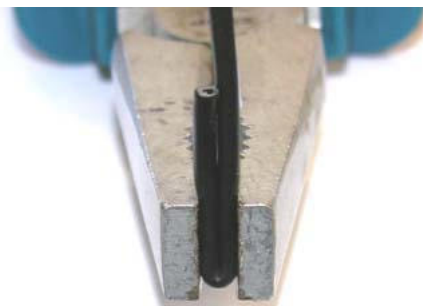

Câble RPM

Longueur : **250cm / 98.4inch**

Montage 1 (ALFANO)

RPM sensibilité normale
(recommandé pour la plupart des moteurs)

Montage 2 (ALFANO)

RPM haute sensibilité

Montage « Karting » ALLUMAGE (câble haute tension)

Correct

PAS correct

Raccordements

PRO v2 / A-105
PROcross v2 / A-106

PRO+ / A-141
PRO+ LV / A-145

AStrO / A-151
AStrO 4T / A-152
AStrO LV / A-155

Nous appliquons une méthode de développement continu. Par conséquent, nous nous réservons le droit d'apporter des changements et des améliorations à tout produit décrit dans ce document, sans aucun préavis. Consultez régulièrement notre site web www.alfano.com afin d'être informé des dernières nouveautés et/ou changements.