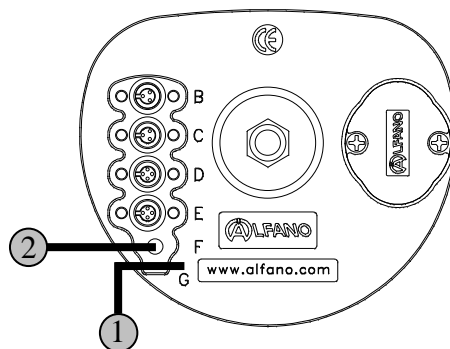

Câble RPM

Longueur : **250cm / 98.4inch**

Montage 1 (ALFANO)

RPM sensibilité normale
(recommandé pour la plupart des moteurs)

Montage 2 (ALFANO)

RPM haute sensibilité

Montage « Karting » ALLUMAGE (câble haute tension)

Correct

PAS correct

Raccordements

PRO v2 / A-105
PROcross v2 / A-106

PRO+ / A-141
PRO+ LV / A-145

AStrO / A-151
AStrO 4T / A-152
AStrO LV / A-155

Nous appliquons une méthode de développement continu. Par conséquent, nous nous réservons le droit d'apporter des changements et des améliorations à tout produit décrit dans ce document, sans aucun préavis. Consultez régulièrement notre site web www.alfano.com afin d'être informé des dernières nouveautés et/ou changements.