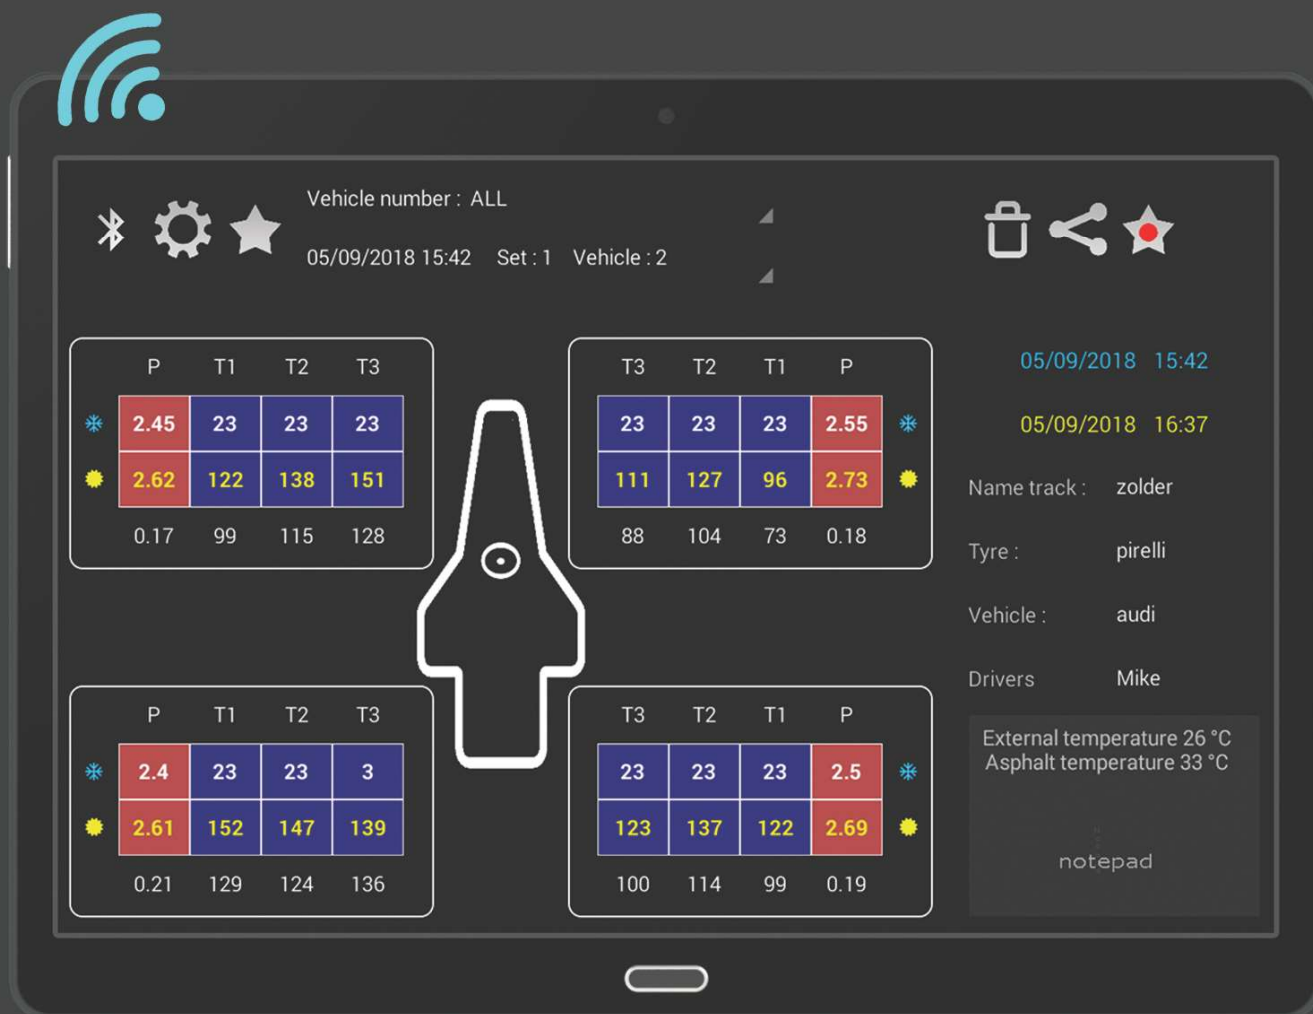

TYRECONTROL 2

A1900 - A1910

1) Caratteristiche tecniche

- Calibrazione automatica della pressione all'accensione del Tyrecontrol2
- Misura fino a 3 temperature sulla superficie del pneumatico
- Misura e regola la pressione degli pneumatici
- Misura la temperatura dell'asfalto per ogni sessione
- Salva i dati e l'ora per ogni sessione
- Memorizza fino a 495 set di dati per 5 veicoli (5x99 set)
  - 1 set = 2 sessioni (prima e dopo la gara)
  - 1 sessione = massimo 12 acquisizioni di temperatura + 4 acquisizioni di pressione + 1 acquisizione della temperatura dell'asfalto

2) Bluetooth

Scarica e analizza i tuoi dati su Smartphone o Tablet grazie alla nostra APP gratuita disponibile su «Google play» e «Apple store». La nostra app può anche generare file CSV* e inviarli via Mail, WhatsApp, Airdrop, Dropbox, Bluetooth etc.....