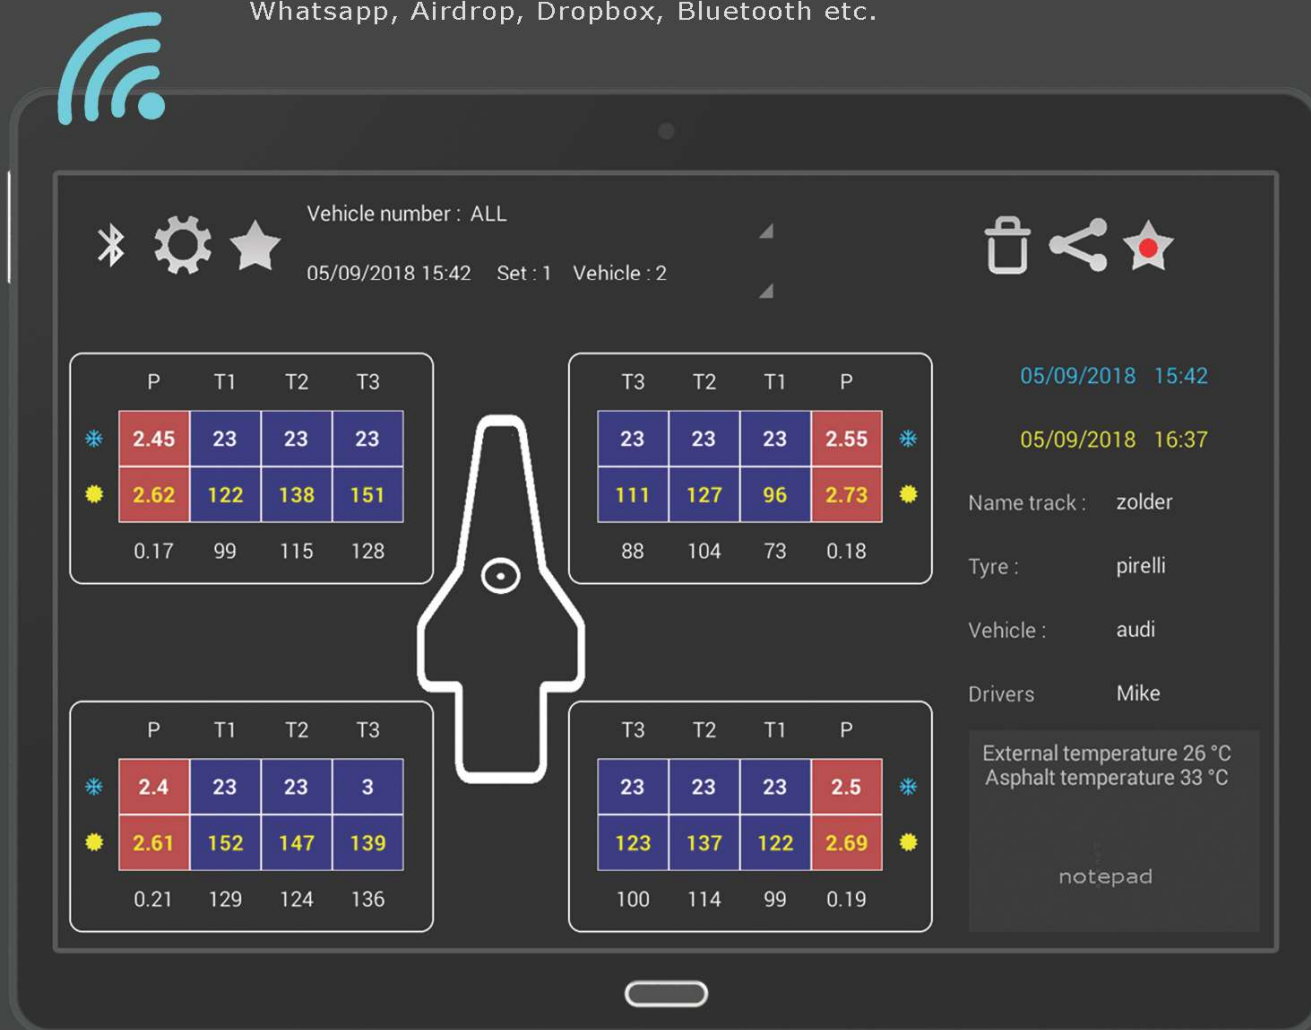

TYRECONTROL 2

A1900 - A1910

1) Techniques

- Calibration automatique de la pression à chaque démarrage du Tyrecontrol2
- Mesure jusqu'à 3 températures sur la surface du pneu
- Mesure et ajuste la pression des pneus
- Mesure la température de l'asphalte pour chaque session
- Enregistre les données et l'heure pour chaque session
- Mémoire jusqu'à 495 sets de données pour 5 véhicules (5×99 sets)
  - 1 set = 2 sessions (avant et après la course)
  - 1 session = maximum 12 captures de température + 4 captures de pression + 1 capture de température asphalte

2) Bluetooth

Télécharger et vérifier vos données sur un Smartphone ou une Tablette grâce à nos Apps gratuites disponibles sur "Google Play" et "Apple Store". Nos Apps permettent également de générer des fichiers CSV et de les exporter via Mail, Whatsapp, Airdrop, Dropbox, Bluetooth etc.