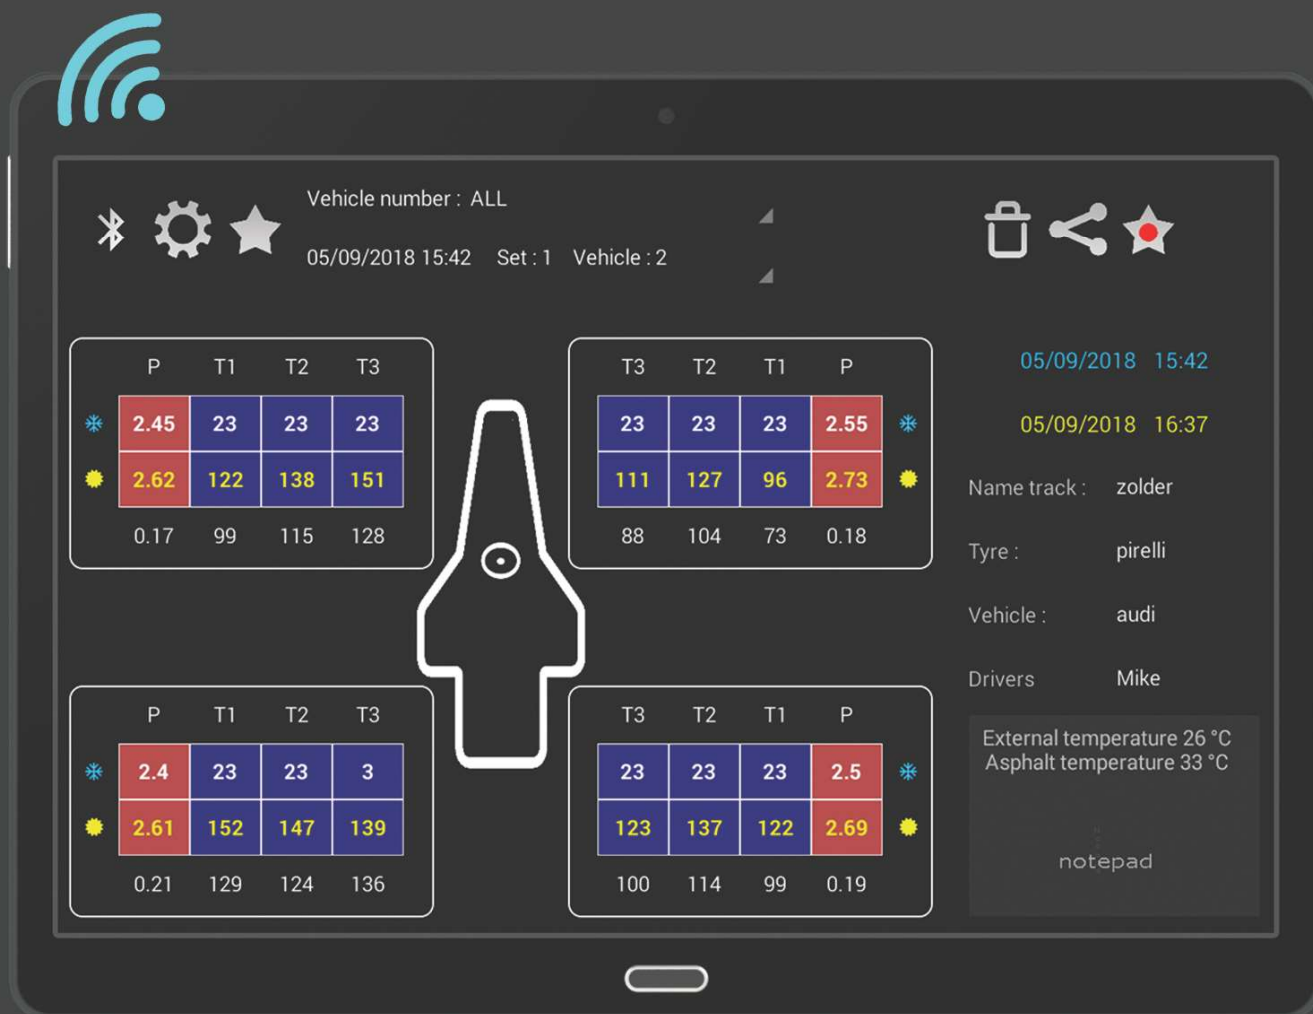

TYRECONTROL 2

A1900 - A1910

1) Caratteristiche tecniche

- Calibrazione automatica della pressione all'accensione del Tyrecontrol2
- Misura fino a 3 temperature sulla superficie del pneumatico
- Misura e regola la pressione degli pneumatici
- Misura la temperatura dell'asfalto per ogni sessione
- Salva i dati e l'ora per ogni sessione
- Memorizza fino a 495 set di dati per 5 veicoli (5x99 set)
  - 1 set = 2 sessioni (prima e dopo la gara)
  - 1 sessione = massimo 12 acquisizioni di temperatura + 4 acquisizioni di pressione + 1 acquisizione della temperatura dell'asfalto

2) Bluetooth

Scarica e analizza i tuoi dati su Smartphone o Tablet grazie alla nostra App gratuita disponibile su "Google Play" e "Apple Store". La nostra app può anche generare file CSV e inviarli via Mail, Whatsapp, Airdrop, Dropbox, Bluetooth, etc.