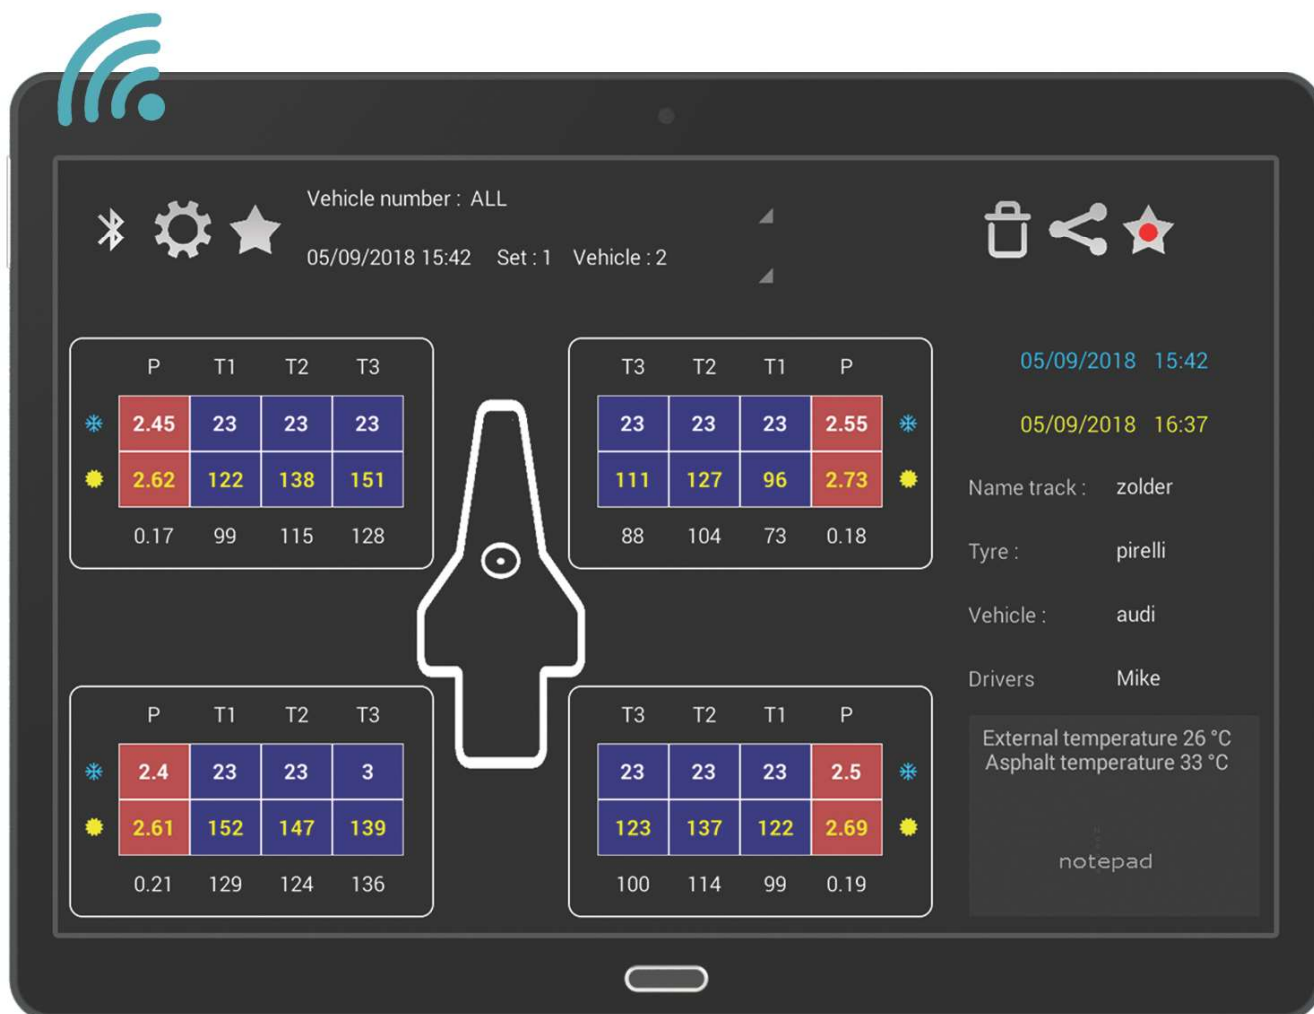

TYRECONTROL 2

A1900 - A1910

1) Caratteristiche tecniche

- Calibrazione automatica della pressione all'accensione del Tyrecontrol2
- Misura fino a 3 temperature sulla superficie del pneumatico
- Misura e regola la pressione degli pneumatici
- Misura la temperatura dell'asfalto per ogni sessione
- Salva i dati e l'ora per ogni sessione
- Memorizza fino a 495 set di dati per 5 veicoli (5x99 set)
  - 1 set = 2 sessioni (prima e dopo la gara)
  - 1 sessione = massimo 12 acquisizioni di temperatura + 4 acquisizioni di pressione + 1 acquisizione della temperatura dell'asfalto

2) Bluetooth

Scarica e analizza i tuoi dati su Smartphone o Tablet grazie alla nostra App gratuita disponibile su "Google Play" e "Apple Store". La nostra app può anche generare file CSV e inviarli via Mail, Whatsapp, Airdrop, Dropbox, Bluetooth, etc.